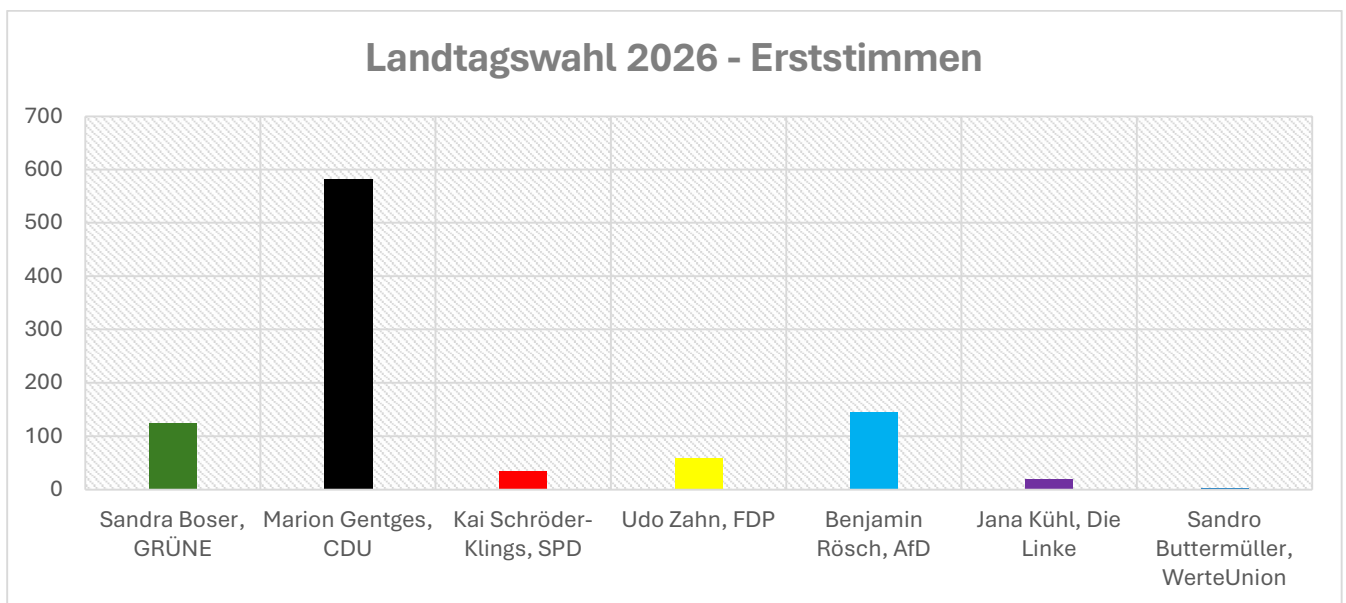

# Ergebnis Landtagswahl 2026

08.03.2026

Gemeinde Mühlenbach

## Erststimme

Partei	Anzahl	Prozent
Wahlberechtigte	1.302	----
Wähler/innen	983	75,50%
ungültige Stimmen	15	1,53%
gültige Stimmen	968	98,47%

Partei	Anzahl	Prozent
Sandra Boser, GRÜNE	124	12,81%
Marion Gentges, CDU	583	60,23%
Kai Schröder-Klings, SPD	35	3,62%
Udo Zahn, FDP	59	6,10%
Benjamin Rösch, AfD	145	14,98%
Jana Kühl, Die Linke	20	2,07%
Sandro Buttermüller, WerteUnion	2	0,21%

## Zweitstimme

	Anzahl	Prozent
<b>Wahlberechtigte</b>	1.302	----
<b>Wähler/innen</b>	983	75,50%
<b>ungültige Stimmen</b>	11	1,12%
<b>gültige Stimmen</b>	972	98,88%

Partei	Anzahl	Prozent
<b>GRÜNE</b>	158	16,26%
<b>CDU</b>	486	50,00%
<b>SPD</b>	36	3,70%
<b>FDP</b>	58	5,97%
<b>AfD</b>	155	15,95%
<b>Die Linke</b>	12	1,23%
<b>FREIE WÄHLER</b>	32	3,29%
<b>Sonstige</b>	35	3,60%