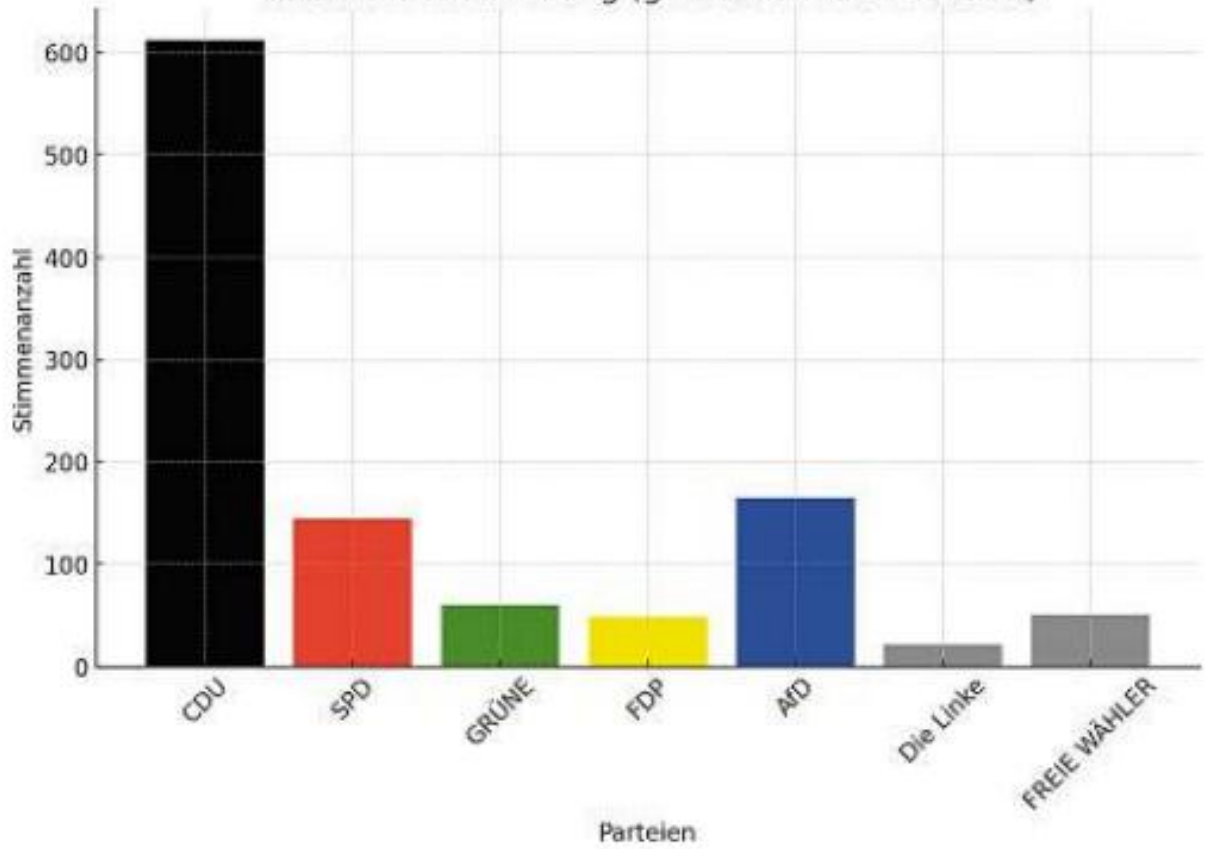

Erststimmenverteilung (gerundete Prozentwerte)